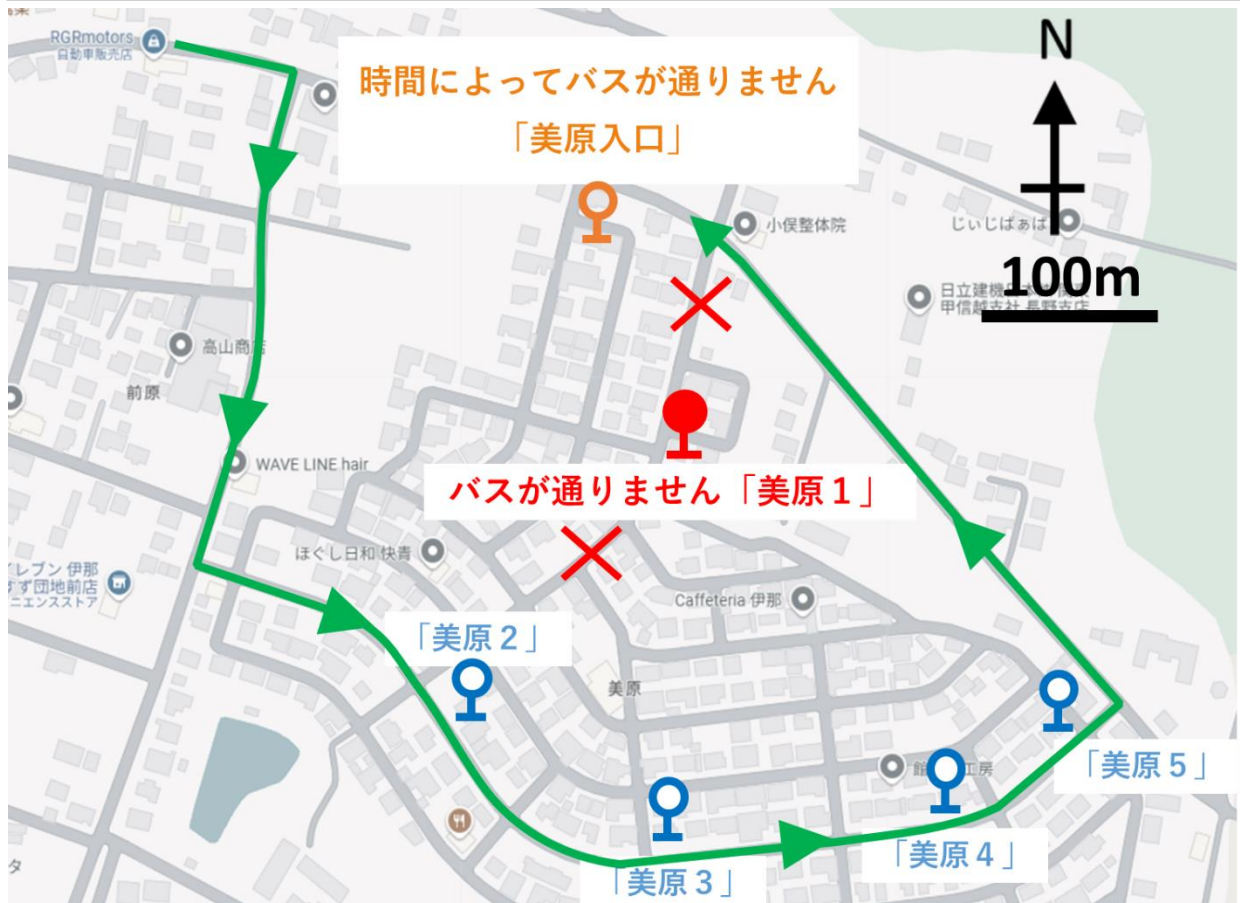

【若宮・美原線】

「美原1」「美原入口」バス停休止について

いつも路線バスをご利用いただきまして誠にありがとうございます。このたび、伊那市美原地籍にて行なわれる電気工事の通行規制により、下記のとおり迂回運行を行い、休止となるバス停がございます。大変ご迷惑をおかけいたしますが、お間違いなくご利用いただきますようお願い申し上げます。

記

1. 期日：令和7年2月13日（木） 13：30～17：00
2. 路線：若宮・美原線 13時台 と 15時台の便
3. バスが通らないバス停：「美原1」

時間によってバスが通らないバス停：「美原入口」

※下記の時間はバスが通りません。

13:52、15:52

MEGA ドン・キホーテ UNY 行をご利用のお客様は、**13:55、15:55** のバスをご利用ください。

赤色バス停：休止 黄色バス停：時間によってバスが通りません